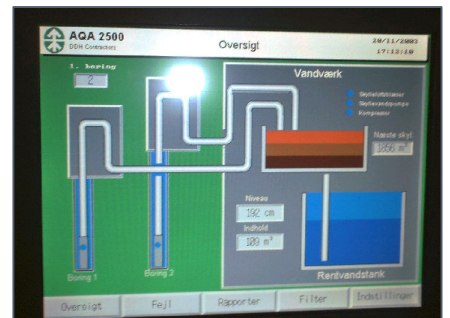

Styretavle

Komplet tavle:
Tilgangs- og målerfelt,
råvandstavle og
rentvandstavle.

Nærbilleder af
Rentvandstavle (AQA2000)

Nærbilleder af
Råvandstavle (AQA2500)