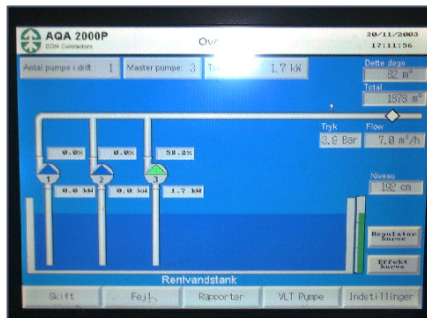

Styretavle

Komplet tavle:
Tilgangs- og målerfelt,
råvandstavle og
rentvandstavle.

Nærbilleder af
Rentvandstavle (AQA2000)

Nærbilleder af
Råvandstavle (AQA2500)